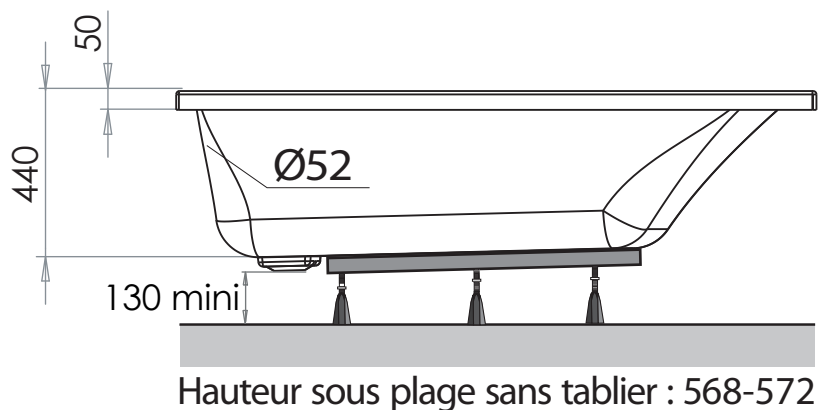

MAESTRO Asymetrique gauche

Baignoires / Baden

Ref : 208720

Capacité * : 110 L

Poids / gewicht : 17.5 Kg

GARANTIE
12 ans

Compatible Tablier Novalu Wellness