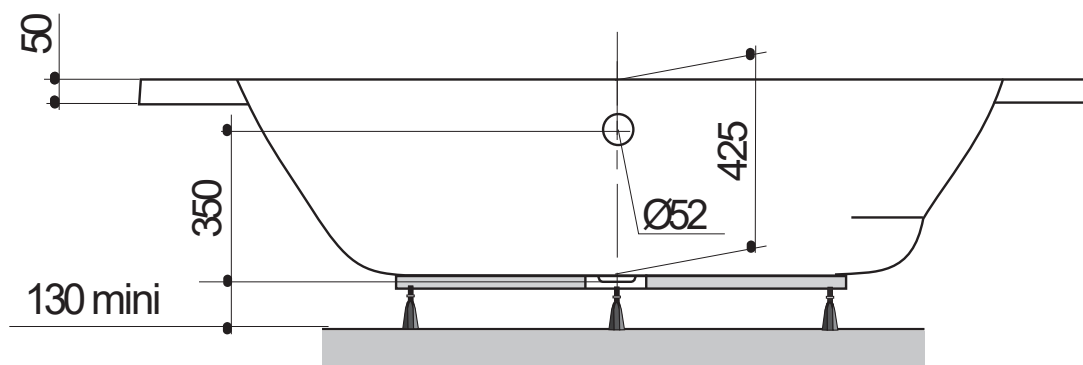

# NALIA 135 x 135 cm

Baignoires / Baden

Ref : 199065

Capacité / Inhoud\* : 105 L

Poids / gewicht : 17 Kg

GARANTIE  
10 ans

TOPLAX®

Hauteur sous plage sans tablier : 535 - 555

Hauteur sous plage avec tablier : 530 - 533

Compatible robinetterie sur Gorge

aquarine

\*Volume en litres (au trop plein moins 70 litres)

\*Volume in liter (aan overloop min 70 liter)

Le 09/01/2017-Moule B87-Plan:1103409504- ind:4