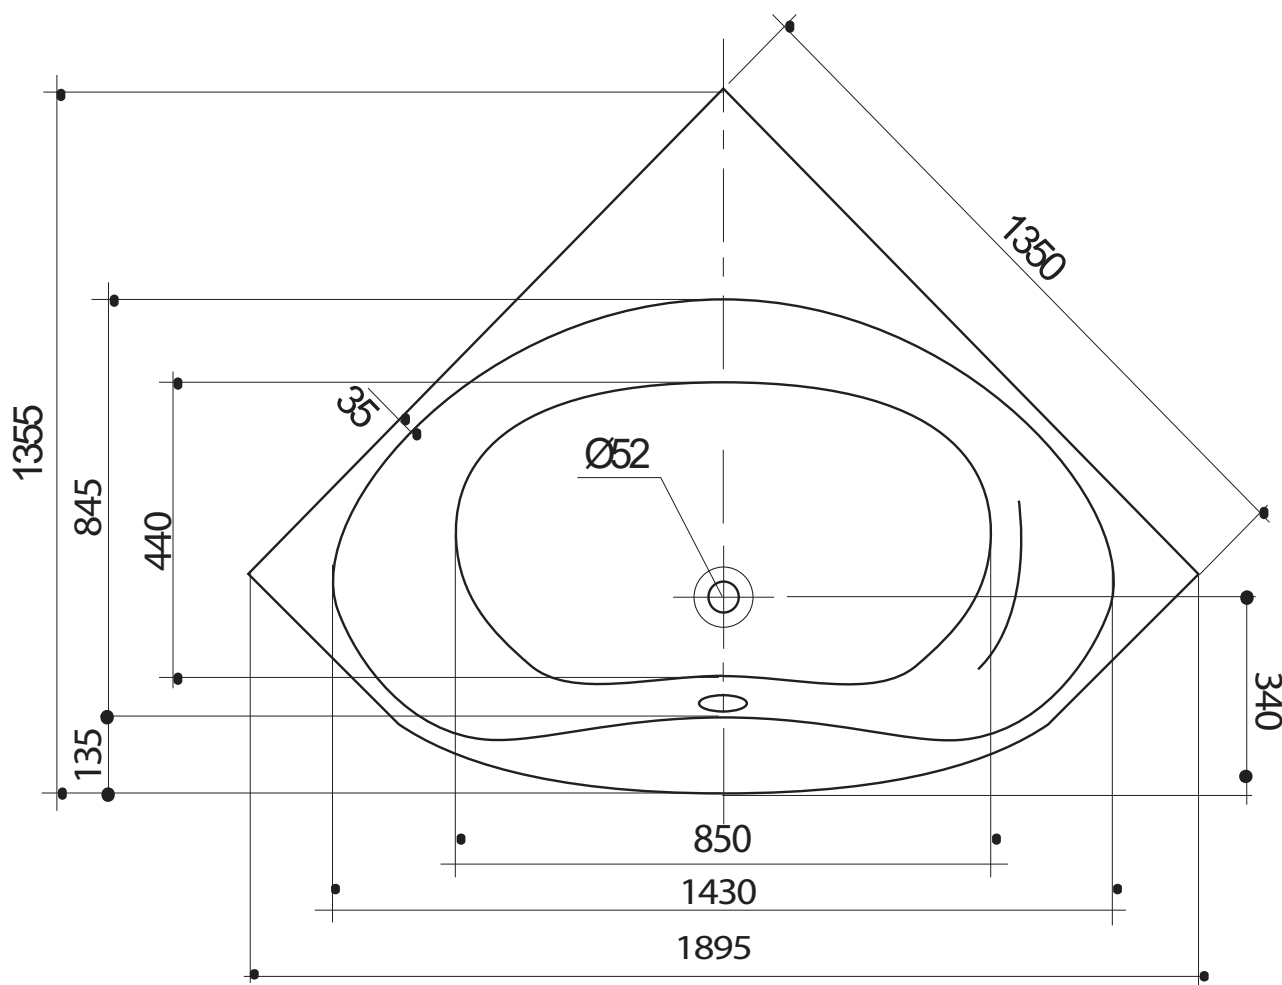

# NALIA 135 x 135 cm

Baignoires / Baden

Ref : 199065

Capacité / Inhoud\* : 105 L

Poids / gewicht : 17 Kg

GARANTIE  
10 ans

TOPLAX®

Hauteur sous plage sans tablier : 535 - 555

Hauteur sous plage avec tablier : 530 - 533

Compatible robinetterie sur Gorge

aquarine

\*Volume en litres (au trop plein moins 70 litres)

\*Volume in liter (aan overloop min 70 liter)

Le 09/01/2017-Moule B87-Plan:1103409504- ind:4