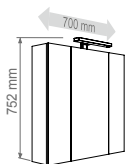

700 mm • 3 portes • triptyque • Blanc • Bloc prise UTE + inter Lampe LED 6W • Classe 2 IP44 H 752 x P 160 mm

Réf.	Prix H.T.	Eco Mobilier H.T.
823075	278,00 €	1,08 €