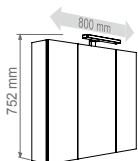

800 mm • 3 portes • triptyque • Blanc • Bloc prise UTE + inter Lampe LED 6W • Classe 2 IP44 H 752 x P 160 mm

Réf.	Prix H.T.	Eco Mobilier H.T.
823079	316,00 €	1,08 €