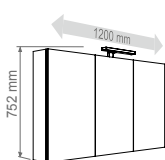

1200 mm • 3 portes • triptyque • Blanc • Bloc prise UTE + inter Lampe LED 6W • Classe 2 IP44 H 752 x P 160 mm

Réf.	Prix H.T.	Eco Mobilier H.T.
823080	374,00 €	1,67 €