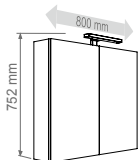

800 mm • 2 portes • Blanc • Bloc prise UTE + inter Lampe LED 6W • Classe 2 IP44 H 752 x P 160 mm

Réf.	Prix H.T.	Eco Mobilier H.T.
823077	299,00 €	1,08 €