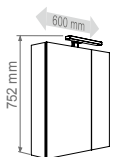

600 mm • 2 portes • Blanc • Bloc prise UTE + inter Lampe LED 6W • Classe 2 IP44 • H 752 x P 160 mm

Réf.	Prix H.T.	Eco Mobilier H.T.
823073	262,00 €	1,08 €