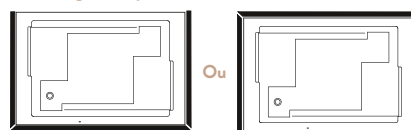

4 types de pose***

Version 1 face

Pour baignoires 170 cm et 180 cm.

Version 3 faces

Pour baignoire Byzance 180 x 120 cm.

Pour baignoire Maestro d'angle 145 x 145 cm.

Version 2 faces

Pour baignoires droites 170 x 70, 170 x 75, 180 x 80 et 180 x 120 cm.

Pour baignoires asymétriques Maestro (uniquement) 170 x 90 / 55 cm.

Version 4 faces

Pour baignoire Byzance 180 x 120 cm.

LES + PRODUITS

- + Facile à transporter, léger, il facilite et sécurise la manutention
- + Facile à poser grâce au système Fix'iz® (système de fixation aimanté) la mise en œuvre du tablier devient simple et rapide