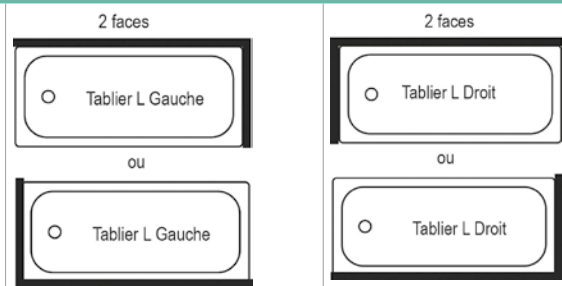

* Tous les tabliers sont livrés avec 6 tiges filetées de 16 cm pour permettre de réhausser la baignoire si nécessaire et d'adapter le tablier.

2 types de pose

VERSION 1 FACE

pour baignoires 1700 et 1800 mm

VERSION 2 FACES (EN DEUX PARTIES)

pour baignoires 1700 x 750 et 1800 x 800 mm

NUANCIER

BLANC BRILLANT

Réf.	Articles	Dimensions	Coloris	Prix H.T.
818413	Novalu Pro tablier frontal	1700 mm	Blanc	250,00 €
818415	Novalu Pro tablier frontal	1800 mm	Blanc	250,00 €
823187	Novalu Pro tablier L (en deux parties)	1700 x 750 mm	Blanc	320,00 €
823188	Novalu Pro tablier L (en deux parties)	1800 x 800 mm	Blanc	320,00 €