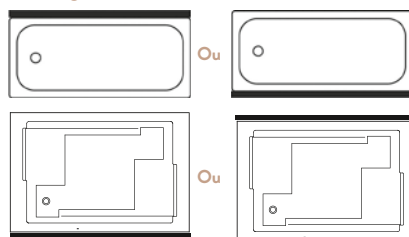

TABLIER AUTOPORTANT

Pas de châssis autoportant nécessaire pour la baignoire.

PANS DROITS

S'intégrant dans toutes les salles de bains.

DIMENSIONS

Habillage universel*, utilisable sur toutes les baignoires nues, balnéo, Spanéo et Aquapure (d'une hauteur de 56 à 57,5 cm sous plage ou 57 à 57,5 cm pour la baignoire Byzance uniquement) sous réserve des cotes d'encombrement des composants.

Facile à poser : grâce au système Fix'iz®, système de fixation aimanté, la mise en œuvre du tablier devient simple et rapide. Montage du tablier en moins de 60 min.

* Tous les habillages Novalu Pro sont livrés avec 6 tiges filetées de 16 cm permettant de réhausser la baignoire si nécessaire pour adapter l'habillage.

4 types de pose***

Version 1 face

Pour baignoires 170 cm et 180 cm.

Version 3 faces

Pour baignoire Byzance 180 x 120 cm.

Pour baignoire Maestro d'angle 145 x 145 cm.

Version 2 faces

Pour baignoires droites 170 x 70, 170 x 75, 180 x 80 et 180 x 120 cm.

Pour baignoires asymétriques Maestro (uniquement) 170 x 90 / 55 cm.

Version 4 faces

Pour baignoire Byzance 180 x 120 cm.

LES + PRODUITS

- + Facile à transporter, léger, il facilite et sécurise la manutention
- + Facile à poser grâce au système Fix'iz® (système de fixation aimanté) la mise en œuvre du tablier devient simple et rapide