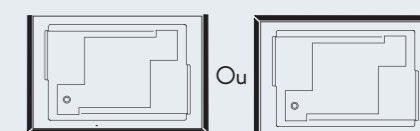

VERSION 3 FACES

Pour baignoire Byzance 180 x 120 cm.