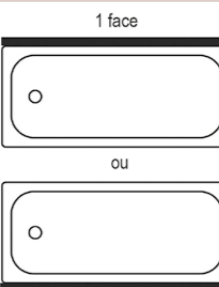

VERSION 1 FACE

Pour baignoires 1700 et 1800 mm