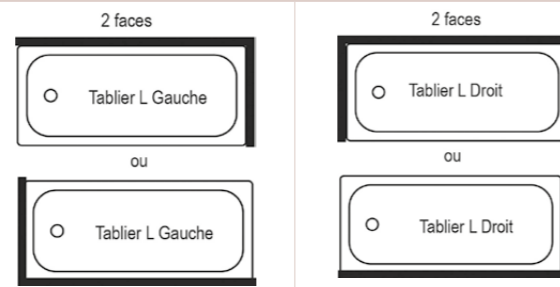

VERSION 2 FACES (EN DEUX PARTIES)

Pour baignoires 1700 x 700, 1700 x 750 et 1800 x 800 mm

Réf.	Articles	Dimensions	Coloris	Prix H.T.
818413	Novalu Pro tablier frontal	1700 mm	Blanc	258,13 €
818415	Novalu Pro tablier frontal	1800 mm	Blanc	258,13 €
NOUVEAU ! 245579	Novalu Pro tablier L (en deux parties)	1700 x 700 mm	Blanc	320,00 €
823187	Novalu Pro tablier L (en deux parties)	1700 x 750 mm	Blanc	330,40 €
823188	Novalu Pro tablier L (en deux parties)	1800 x 800 mm	Blanc	330,40 €

Blanc brillant

Woody

- + Façades 16 mm en mélaminé blanc et lisse, bordé 4 chants
- + S'adapte à toutes les baignoires
- + 2 hauteurs : 520 ou 540 mm