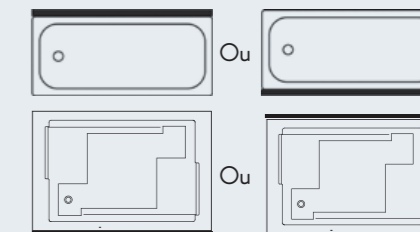

HABILLAGES DE BAIGNOIRES

Novalu Pro

Habillage pour baignoire nue
en panneau composite d'aluminium et de polyéthylène.

SYSTÈME BREVETÉ

RÉVERSIBLE

10 ANS GARANTIE

FABRICATION FRANÇAISE

Garantie Tablier

TABLIER AUTOPORTANT

+ Pas de châssis autoportant nécessaire pour la baignoire.

PANS DROITS

+ S'intégrant dans toutes les salles de bains.

DIMENSIONS

+ Habillage universel*, utilisable sur toutes les baignoires nues (d'une hauteur de 52 à 53,5 cm sous plage).

FINITION

+ Blanc brillant.

AVANTAGES MATÉRIEAUX

+ Facile à transporter : léger, il facilite et sécurise la manutention.
+ Facile à poser : grâce au système Fix'iz®, système de fixation aimanté, la mise en œuvre du tablier devient simple et rapide. Montage du tablier en moins de 60 min.

2 TYPES DE POSE

VERSION 1 FACE

+ Pour baignoires 170 cm et 180 cm.

VERSION 2 FACES (livré en deux parties)

+ Pour baignoires 170 x 70, 170 x 75 et 180 x 80 cm.

* Tous les habillages Novalu Pro sont livrés avec 6 tiges filetées de 16 cm permettant de réhausser la baignoire si nécessaire pour adapter l'habillage.

SYSTÈME BREVETÉ

RÉVERSIBLE

10 ANS GARANTIE

FABRICATION FRANÇAISE

Garantie Tablier

Novalu Wellness

Habillage pour baignoires nues,
Balnéo, Spanéo et Aquapure
en panneau composite d'aluminium
et de polyéthylène.

TABLIER AUTOPORTANT

+ Pas de châssis autoportant nécessaire pour la baignoire.

PANS DROITS

+ S'intégrant dans toutes les salles de bains.

DIMENSIONS

+ Habillage universel*, utilisable sur toutes les baignoires nues, balnéo, Spanéo et Aquapure (d'une hauteur de 56 à 57,5 cm sous plage ou 57 à 57,5 cm pour la baignoire Byzance uniquement) sous réserve des cotes d'encombrement des composants.

FINITIONS**

+ Blanc brillant.
+ Noir éclatant.

AVANTAGES MATÉRIEAUX