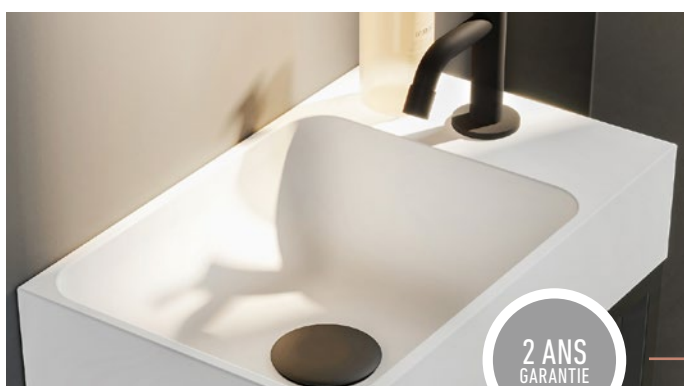

NOUVEAUTÉ

2 ANS
GARANTIE

/ CAMDEM PACK

“Chic absolu, design
contemporain”

Alliance de l'utile et du beau, Camdem devient objet de décoration. Ses porte-serviettes en métal mat exaltent la simplicité de son style.

LAVE-MAINS CAMDEM PACK

Plan de toilette en polybéton blanc mat.
Support en métal avec fonction porte-serviette, noir mat.

L40,2 H21 P25,2 cm

Infos techniques p. 127

/ NOVA PACK

“Elégante modernité,
généreux volume”

Son large plan mat séduit, créant un chaleureux ensemble bicolore. Il invite à la détente et habille la pièce d'une sérénité apaisante.

LAVE-MAINS NOVA PACK

Plan de toilette en polybéton blanc mat ou noir mat.
Façade et corps de meuble en médium laqué ou en panneau de particules surface mélaminée.
Le choix du style : 3 coloris au choix.

L40,2 H48,6 P25,1 cm

Infos techniques p. 127

2 ANS
GARANTIE

OUVERTURE
PUSH-PULL

NOUVEAUTÉ

ARCHITECT

“Point d’eau discret, finitions sur mesure”

Son faible encombrement associe un style intemporel à une belle capacité de rangement, avec un large choix de coloris possibles.