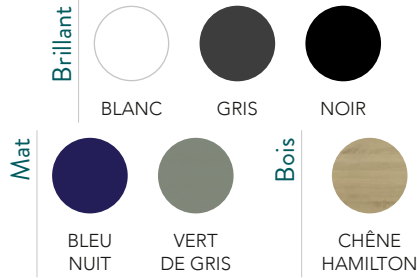

/ VIGO

Miroir déco.

Plan de toilette en polybéton blanc brillant.

Caisson et façade en médium laqué ou caisson et façade en panneau de particules surface mélaminée.

LE CHOIX DU STYLE

40 cm - 1 porte charnières à droite
L40 H48 P25 cm

○ Blanc brillant	Réf. 823675
● Gris brillant	Réf. 823676
● Noir brillant	Réf. 823678
● Bleu Nuit mat	Réf. 823680
● Vert de Gris mat	Réf. 823679
● Chêne Hamilton	Réf. 823677

/ ZEPHYR

Miroir déco.

Plan de toilette en polybéton blanc brillant.

Caisson et façade en médium laqué ou caisson et façade en panneau de particules surface mélaminée.

LE CHOIX DU STYLE

40 cm - 1 porte charnières à droite
L40 H48 P25 cm

○ Blanc brillant	Réf. 823682
● Chêne Hamilton	Réf. 823684

2 ANS GARANTIE

FERMETURE PROGRESSIVE

2 ANS GARANTIE

FERMETURE PROGRESSIVE

NOUVEAUTÉ

/ CAMDEM PACK

Plan de toilette en polybéton blanc mat.

Support en métal avec fonction porte-serviette, noir mat.

LE CHOIX DU STYLE

40 cm - Ensemble plan + porte-serviette

L40,2 H21 P25,2 cm
Réf. 824874

2 ANS GARANTIE

NOUVEAUTÉ

/ NOVA PACK

Plan de toilette en polybéton blanc mat ou noir mat.

Façade et corps de meuble en médium laqué ou en panneau de particules surface mélaminée.