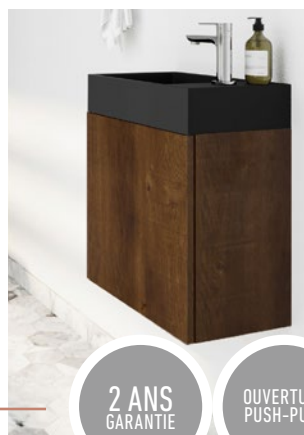

LAVE-MAINS CAMDEM PACK

Plan de toilette en polybéton blanc mat.
Support en métal avec fonction porte-serviette, noir mat.

L40,2 H21 P25,2 cm

Infos techniques p. 127

/ NOVA PACK

“Elégante modernité,
généreux volume”

Son large plan mat séduit, créant un chaleureux ensemble bicolore. Il invite à la détente et habille la pièce d'une sérénité apaisante.

LAVE-MAINS NOVA PACK

Plan de toilette en polybéton blanc mat ou noir mat.
Façade et corps de meuble en médium laqué ou en panneau de particules surface mélaminée.
Le choix du style : 3 coloris au choix.

L40,2 H48,6 P25,1 cm

Infos techniques p. 127

2 ANS
GARANTIE

OUVERTURE
PUSH-PULL

NOUVEAUTÉ

ARCHITECT

“Point d’eau discret, finitions sur mesure”

Son faible encombrement associe un style intemporel à une belle capacité de rangement, avec un large choix de coloris possibles.

LAVE-MAINS ARCHITECT

Miroir déco.

Plan de toilette en polybéton blanc brillant.

Façade et corps de meuble en panneau de particules surface laquée ou mélaminée.

Le choix du style : 19 coloris au choix.

Système d’ouverture au choix : poignée sur porte, poignée sur chant ou ouverture push-pull.