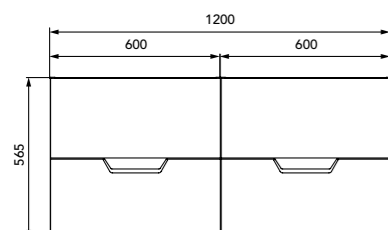

ENSEMBLE 600 MM

Réf.	Désignation	Coloris	Dimensions en mm	Tarif Public H.T.	Eco Mobilier H.T.
824834	Éclairage LED NEO 7W	Chrome brillant	300 x 49 x 102	41,16 €⁽¹⁾	—
825290	Miroir	—	600 x 700 x 26	76,80 €	—
816701	Plan polybêton Cup simple vasque	Blanc brillant	602 x 20 x 462	91,49 €	0,83 €
824870	Plan céramique Luno simple vasque	Blanc brillant	605 x 18 x 462	101,69 €	1,83 €
825278		Blanc brillant		247,07 €	1,67 €
825279	Meuble sous-plan toilette 2 tiroirs	Anthracite brillant	600 x 565 x 450	247,07 €	1,67 €
825280		Chêne Sable		247,07 €	1,67 €
Ensemble complet 600 mm Plan polybêton				456,52 €⁽¹⁾	2,50 €
Ensemble complet 600 mm Plan céramique				466,72 €⁽¹⁾	3,50 €

ENSEMBLE 700 MM

Réf.	Désignation	Coloris	Dimensions en mm	Tarif Public H.T.	Eco Mobilier H.T.
824834	Éclairage LED NEO 7W	Chrome brillant	300 x 49 x 102	41,16 €⁽¹⁾	—
825291	Miroir	—	700 x 700 x 26	84,07 €	—
816702	Plan polybêton Cup simple vasque	Blanc brillant	702 x 20 x 462	93,84 €	0,83 €
824871	Plan céramique Luno simple vasque	Blanc brillant	705 x 18 x 462	104,04 €	1,83 €
825281		Blanc brillant		264,04 €	1,67 €
825282	Meuble sous-plan toilette 2 tiroirs	Anthracite brillant	700 x 565 x 450	264,04 €	1,67 €
825283		Chêne Sable		264,04 €	1,67 €
Ensemble complet 700 mm Plan polybêton				483,11 €⁽¹⁾	2,50 €
Ensemble complet 700 mm Plan céramique				493,31 €⁽¹⁾	3,50 €

ENSEMBLE 800 MM