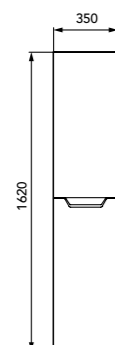

OPTIONS

Réf.	Désignation	Coloris	Dimensions en mm	Tarif Public H.T.	Eco Mobilier H.T.
825287		Blanc brillant		254,58 €	1,67 €
825288	Colonne gauche 2 portes	Anthracite brillant	350 x 1620 x 350	254,58 €	1,67 €
825289		Chêne Sable		254,58 €	1,67 €
825299		Blanc brillant		254,58 €	1,67 €
825300	Colonne droite 2 portes	Anthracite brillant	350 x 1620 x 350	254,58 €	1,67 €
825301		Chêne Sable		254,58 €	1,67 €
824834	Éclairage LED NEO 7 W	Chrome brillant	300 x 49 x 102	41,16 €⁽¹⁾	—
824835	Éclairage LED NEO 9 W	Chrome brillant	500 x 49 x 102	47,34 €⁽¹⁾	—
822586	Éclairage LED ZETA 6W	Chrome brillant	310 x 65 x 122	55,14 €⁽¹⁾	—
205404	Set 2 pieds métal réglables*	Chrome brillant	50 x 300 — 315 x 17	66,49 €	—

*Pour les ensembles en 1200 mm, prévoir 4 pieds (soit 2 sets)

(1) Déchets d'équipements électriques et électroniques (DEEE) en sus : 0,1 €
(2) Déchets d'équipements électriques et électroniques (DEEE) en sus : 0,2 €