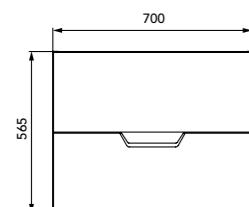

COMPOSITION DE LA GAMME

4 DIMENSIONS

600 mm
Simple vasque

700 mm
Simple vasque

800 mm
Simple vasque

1200 mm
Double vasque

Plan
céramique

Plan
polybéton

ENSEMBLE 600 MM

Réf.	Désignation	Coloris	Dimensions en mm	Tarif Public H.T.	Eco Mobilier H.T.
824834	Éclairage LED NEO 7W	Chrome brillant	300 x 49 x 102	41,16 € ⁽¹⁾	—
825290	Miroir	—	600 x 700 x 26	76,80 €	—
816701	Plan polybêton Cup simple vasque	Blanc brillant	602 x 20 x 462	91,49 €	0,83 €
824870	Plan céramique Luno simple vasque	Blanc brillant	605 x 18 x 462	101,69 €	1,83 €
825278		Blanc brillant		247,07 €	1,67 €
825279	Meuble sous-plan toilette 2 tiroirs	Anthracite brillant	600 x 565 x 450	247,07 €	1,67 €
825280		Chêne Sable		247,07 €	1,67 €
Ensemble complet 600 mm Plan polybêton				456,52 € ⁽¹⁾	2,50 €
Ensemble complet 600 mm Plan céramique				466,72 € ⁽¹⁾	3,50 €

ENSEMBLE 700 MM

Réf.	Désignation	Coloris	Dimensions en mm	Tarif Public H.T.	Eco Mobilier H.T.
824834	Éclairage LED NEO 7W	Chrome brillant	300 x 49 x 102	41,16 € ⁽¹⁾	—
825291	Miroir	—	700 x 700 x 26	84,07 €	—
816702	Plan polybêton Cup simple vasque	Blanc brillant	702 x 20 x 462	93,84 €	0,83 €
824871	Plan céramique Luno simple vasque	Blanc brillant	705 x 18 x 462	104,04 €	1,83 €
825281		Blanc brillant		264,04 €	1,67 €
825282	Meuble sous-plan toilette 2 tiroirs	Anthracite brillant	700 x 565 x 450	264,04 €	1,67 €
825283		Chêne Sable		264,04 €	1,67 €
Ensemble complet 700 mm Plan polybêton				483,11 € ⁽¹⁾	2,50 €
Ensemble complet 700 mm Plan céramique				493,31 € ⁽¹⁾	3,50 €