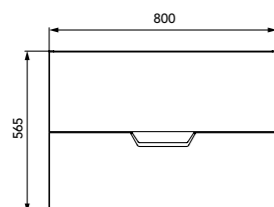

ENSEMBLE 1200 MM

Réf.	Désignation	Coloris	Dimensions en mm	Tarif Public H.T.	Eco Mobilier H.T.
824834	Éclairage LED NEO 7 W	Chrome brillant	300 x 49 x 102	41,16 €⁽¹⁾	—
825293	Miroir	—	1200 x 700 x 26	124,28 €	—
816704	Plan polybêton Cup double vasque	Blanc brillant	1202 x 20 x 462	175,95 €	1,83 €
824873	Plan céramique Luno double vasque	Blanc brillant	1205 x 18 x 462	196,35 €	2,92 €
244940		Blanc brillant		494,14 €	3,34 €
244941	Meuble sous-plan toilette 4 tiroirs	Anthracite brillant	1200 x 565 x 450	494,14 €	3,34 €
244942		Chêne Sable		494,14 €	3,34 €
Ensemble complet 1200 mm Plan polybêton*				876,69 €⁽²⁾	5,17 €
Ensemble complet 1200 mm Plan céramique*				897,09 €⁽²⁾	6,26 €

*Pour les ensembles en 1200 mm, prévoir 2 éclairages