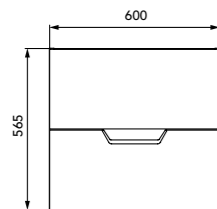

COMPOSITION DE LA GAMME

4 DIMENSIONS

600 mm
Simple vasque

700 mm
Simple vasque

800 mm
Simple vasque

1200 mm
Double vasque

Plan
céramique

Plan
polybéton

ENSEMBLE 600 MM

Réf.	Désignation	Coloris	Dimensions en mm	Tarif Public H.T.	Eco Mobilier H.T.
824834	Éclairage LED NEO 7W	Chrome brillant	300 x 49 x 102	41,16 € ⁽¹⁾	—
825290	Miroir	—	600 x 700 x 26	76,80 €	—
816701	Plan polybêton Cup simple vasque	Blanc brillant	602 x 20 x 462	91,49 €	0,83 €
824870	Plan céramique Luno simple vasque	Blanc brillant	605 x 18 x 462	101,69 €	1,83 €
825278		Blanc brillant		247,07 €	1,67 €
825279	Meuble sous-plan toilette 2 tiroirs	Anthracite brillant	600 x 565 x 450	247,07 €	1,67 €
825280		Chêne Sable		247,07 €	1,67 €
Ensemble complet 600 mm Plan polybêton				456,52 € ⁽¹⁾	2,50 €
Ensemble complet 600 mm Plan céramique				466,72 € ⁽¹⁾	3,50 €

ENSEMBLE 700 MM

Réf.	Désignation	Coloris	Dimensions en mm	Tarif Public H.T.	Eco Mobilier H.T.
824834	Éclairage LED NEO 7W	Chrome brillant	300 x 49 x 102	41,16 € ⁽¹⁾	—
825291	Miroir	—	700 x 700 x 26	84,07 €	—
816702	Plan polybêton Cup simple vasque	Blanc brillant	702 x 20 x 462	93,84 €	0,83 €
824871	Plan céramique Luno simple vasque	Blanc brillant	705 x 18 x 462	104,04 €	1,83 €
825281		Blanc brillant		264,04 €	1,67 €
825282	Meuble sous-plan toilette 2 tiroirs	Anthracite brillant	700 x 565 x 450	264,04 €	1,67 €
825283		Chêne Sable		264,04 €	1,67 €
Ensemble complet 700 mm Plan polybêton				483,11 € ⁽¹⁾	2,50 €
Ensemble complet 700 mm Plan céramique				493,31 € ⁽¹⁾	3,50 €