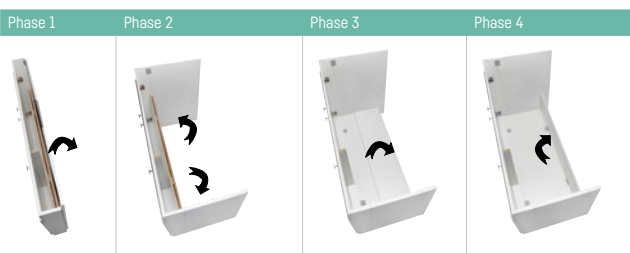

MONTAGE RAPIDE