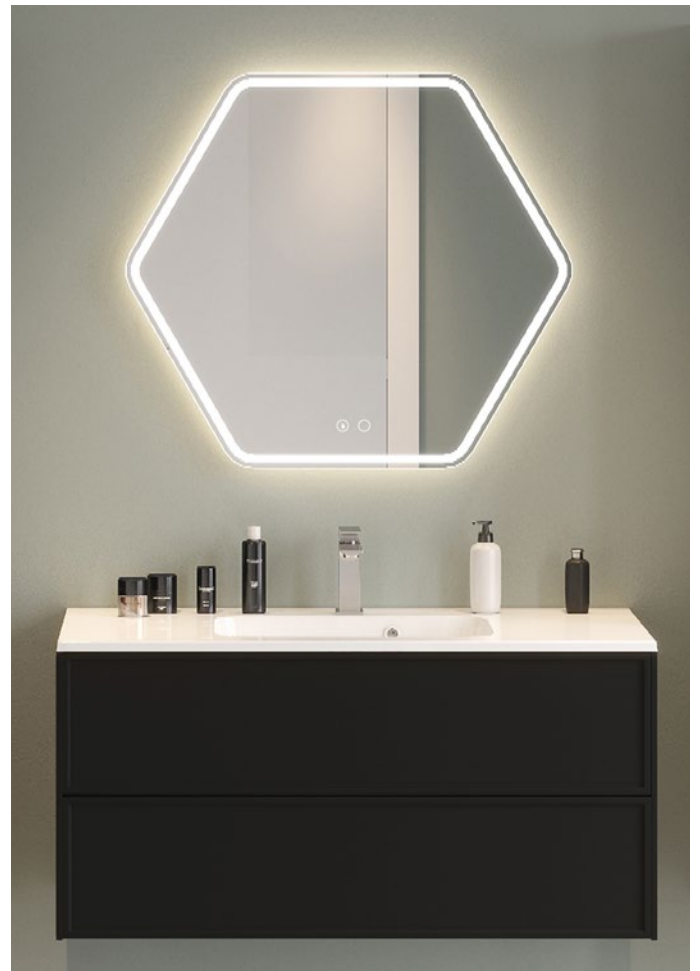

/ JAZZY

Éclairage LED
Avec anti-buée.
Classe 2 IP44
Installation volume 2
Classe énergétique : A+
Température de couleur : 4000 kelvin

79 cm - 12 W - Flux lumineux : 898 lumens
L79 x 70 x 2,8 cm Réf. 824955

2 ANS
GARANTIE