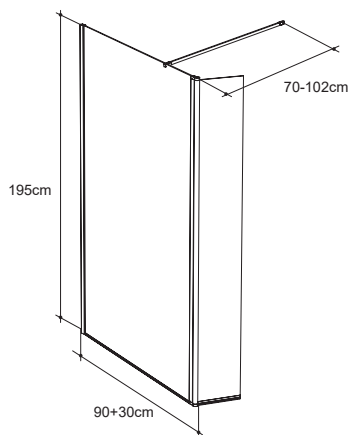

Paroi 80 x 195 cm – Réf. 821136  
Paroi 90 x 195 cm – Réf. 821137  
Paroi 100 x 195 cm – Réf. 821138  
Paroi 120 x 195 cm – Réf. 821139

\* Informations techniques p. 248

PAROIS DE DOUCHE FIXES

Lago

PAROI 90 X 195 CM  
100 X 195 CM / 120 X 195 CM  
140 X 195 CM  
Garantie 2 ans

Kobana

PAROI 90 X 195 CM  
100 X 195 CM  
120 X 195 CM  
Garantie 2 ans

Loft Game

VERSION PAROI FIXE +  
BRAS DE RENFORT EXTENSIBLE  
DE 70 À 110 CM  
PAROI 120 X 200 CM  
160 X 200 CM / 180 X 200 CM  
Garantie 2 ans

VERSION D'ANGLE +  
FERMETURE MAGNÉTIQUE  
PAROI 117 - 119 X 87 - 89 X 200 CM  
Garantie 2 ans

Spot

PAROI 80 X 195 CM / 90 X 195 CM  
100 X 195 CM / 120 X 195 CM  
Garantie 2 ans

Priva

PORTES PIVOTANTES – ACCÈS D'ANGLE

2 ANS GARANTIE

Dimensions	Verre	Profil	Réf.	Prix H.T.
845 – 865 x 1900 mm	Petit carré	Chromé	819808	524,24 €
845 – 865 x 1900 mm	Sérigraphie horizontale	Chromé	819809	524,24 €

Priva

PORTES PIVOTANTES\*

- + 2 portes de douche pivotantes
- + Accès frontal
- + Epaisseur du verre : 6 mm
- + Traitement anticalcaire 1 face
- + Fermeture magnétique
- + Profils en aluminium chromé
- + Chaque profilé mural est ajustable de 20 mm