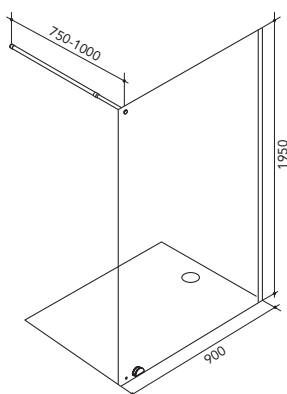

## PAROI DE DOUCHE SPOT

Robuste : verre de sécurité de 6 mm.  
Paroi réversible. Profilé en aluminium chromé.  
Facile d'entretien : traitement anticalcaire 1 face.  
Barre de renfort, en inox chromé, extensible de 66 à 100 cm.

Paroi 80 x 195 cm – Réf. 821136  
Paroi 90 x 195 cm – Réf. 821137  
Paroi 100 x 195 cm – Réf. 821138  
Paroi 120 x 195 cm – Réf. 821139

\* Informations techniques p. 248

PAROIS DE DOUCHE FIXES

Lago

PAROI 90 X 195 CM  
100 X 195 CM / 120 X 195 CM  
140 X 195 CM  
Garantie 2 ans