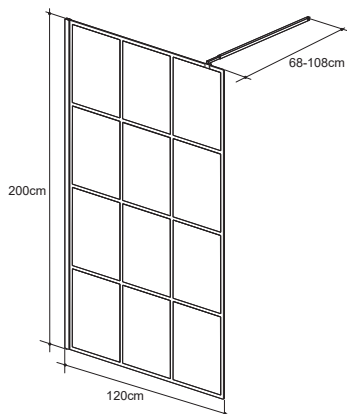

Paroi 80 x 195 cm – Réf. 821136  
Paroi 90 x 195 cm – Réf. 821137  
Paroi 100 x 195 cm – Réf. 821138  
Paroi 120 x 195 cm – Réf. 821139

\* Informations techniques p. 248

PAROIS DE DOUCHE FIXES

Lago

PAROI 90 X 195 CM  
100 X 195 CM / 120 X 195 CM  
140 X 195 CM  
Garantie 2 ans

Kobana

PAROI 90 X 195 CM  
100 X 195 CM  
120 X 195 CM  
Garantie 2 ans

Loft Game

VERSION PAROI FIXE +  
BRAS DE RENFORT EXTENSIBLE  
DE 70 À 110 CM  
PAROI 120 X 200 CM  
160 X 200 CM / 180 X 200 CM  
Garantie 2 ans

VERSION D'ANGLE +  
FERMETURE MAGNÉTIQUE  
PAROI 117 - 119 X 87 - 89 X 200 CM  
Garantie 2 ans

Spot

PAROI 80 X 195 CM / 90 X 195 CM  
100 X 195 CM / 120 X 195 CM  
Garantie 2 ans

Priva

PORTES PIVOTANTES – ACCÈS D'ANGLE