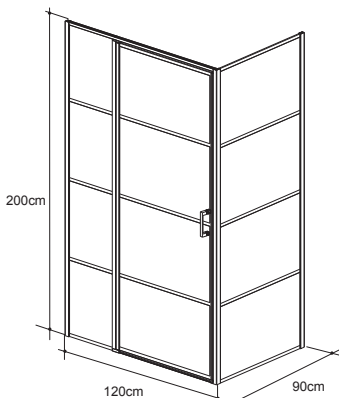

Paroi 80 x 195 cm – Réf. 821136  
Paroi 90 x 195 cm – Réf. 821137  
Paroi 100 x 195 cm – Réf. 821138  
Paroi 120 x 195 cm – Réf. 821139

\* Informations techniques p. 248

PAROIS DE DOUCHE FIXES

Lago

PAROI 90 X 195 CM  
100 X 195 CM / 120 X 195 CM  
140 X 195 CM  
Garantie 2 ans

Kobana

PAROI 90 X 195 CM  
100 X 195 CM  
120 X 195 CM  
Garantie 2 ans

Loft Game

VERSION PAROI FIXE +  
BRAS DE RENFORT EXTENSIBLE  
DE 70 À 110 CM  
PAROI 120 X 200 CM  
160 X 200 CM / 180 X 200 CM  
Garantie 2 ans

VERSION D'ANGLE +  
FERMETURE MAGNÉTIQUE  
PAROI 117 - 119 X 87 - 89 X 200 CM  
Garantie 2 ans

Spot

PAROI 80 X 195 CM / 90 X 195 CM  
100 X 195 CM / 120 X 195 CM  
Garantie 2 ans

Priva

PORTES PIVOTANTES – ACCÈS D'ANGLE

- + 2 portes de douche pivotantes
- + Accès d'angle
- + Epaisseur du verre : 6 mm
- + Traitement anticalcaire 1 face
- + Fermeture magnétique
- + Profils en aluminium chromé
- + Chaque profilé mural est ajustable de 20 mm