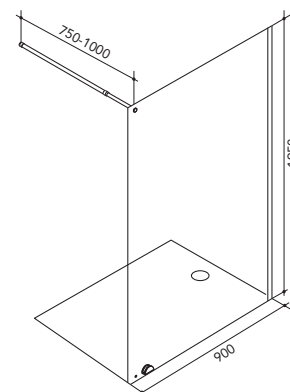

Paroi 80 x 195 cm – Réf. 821136  
Paroi 90 x 195 cm – Réf. 821137  
Paroi 100 x 195 cm – Réf. 821138  
Paroi 120 x 195 cm – Réf. 821139

\* Informations techniques p. 248

PAROIS DE DOUCHE FIXES

Lago

PAROI 90 X 195 CM  
100 X 195 CM / 120 X 195 CM  
140 X 195 CM  
Garantie 2 ans

Kobana

PAROI 90 X 195 CM  
100 X 195 CM  
120 X 195 CM  
Garantie 2 ans

Loft Game

VERSION PAROI FIXE +  
BRAS DE RENFORT EXTENSIBLE  
DE 70 À 110 CM  
PAROI 120 X 200 CM  
160 X 200 CM / 180 X 200 CM  
Garantie 2 ans

VERSION D'ANGLE +  
FERMETURE MAGNÉTIQUE  
PAROI 117 - 119 X 87 - 89 X 200 CM  
Garantie 2 ans

Spot

PAROI 80 X 195 CM / 90 X 195 CM  
100 X 195 CM / 120 X 195 CM  
Garantie 2 ans

Priva

PORTES PIVOTANTES – ACCÈS D'ANGLE

- + 2 portes de douche pivotantes
- + Accès d'angle
- + Epaisseur du verre : 6 mm
- + Traitement anticalcaire 1 face
- + Fermeture magnétique
- + Profils en aluminium chromé
- + Chaque profilé mural est ajustable de 20 mm