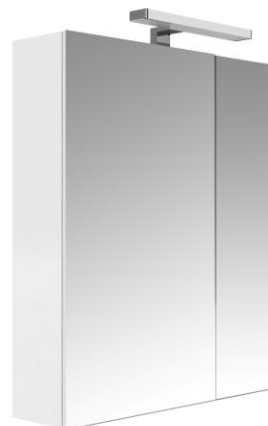

- Economique et pratique
- Existe en 4 dimensions

Version 800mm 3 portes

Version 600mm 2 portes

NEW

GARANTIE
2 ans

PORTES À
FERMETURE
PROGRESSIVE

Caractéristiques techniques :

- Armoire de toilette éclairante en bois avec porte miroir
- Corps de meuble** en panneau de particules laqué blanc brillant
- Charnières** à fermeture progressive
- Fonction triptyque** sur version 3 portes
- Etagères** en verre amovibles et repositionnables
- Equippée d'un bloc prise UTE + interrupteur
- Eclairage Zeta** LED 6W, 600 lumens, 4 000 Kelvin
- Classe 2 IP44, installation hors volume
- Classe énergétique A+

| Réf | Désignation | L (mm) | H (mm) | P (mm) |
|--------|---|-----------|-----------|-----------|
| 823073 | Melodia armoire de toilette éclairante 600 mm – 2 portes | 600 | 752 | 160 |
| 823075 | Melodia armoire de toilette éclairante 700 mm – 3 portes | 700 | 752 | 160 |
| 823077 | Melodia armoire de toilette éclairante 800 mm – 2 portes | 800 | 752 | 160 |
| 823079 | Melodia armoire de toilette éclairante 800 mm – 3 portes | 800 | 752 | 160 |
| 823080 | Melodia armoire de toilette éclairante 1200 mm – 3 portes | 1200 | 752 | 160 |