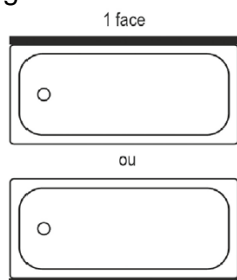

-**Pans droits** qui s'intègrent dans toutes les salles de bains

-**Habillage universel***. Utilisable sur toutes les baignoires nues (d'une hauteur de 52 à 53,5cm sous plage), et sur les baignoires balnéo sous réserve des côtes d'encombrements des composants

-**Matériaux léger, inoxydable et résistant** aux chocs et à la flexion

- **Finition Blanc brillant**

2 types de pose

Version 1 face :
pour baignoires 170 cm et 180 cm

Version 2 faces (en deux parties) :
pour baignoires 170 x 75 et 180 x 80 cm

Réf	Désignations	Dimensions (mm)	Coloris
818413	Novalu Pro tablier frontal	1700 x 520-535	Blanc
818415	Novalu pro tablier frontal	1800 x 520-535	Blanc
823187	Novalu pro tablier L	1700 x 750 x 520-535	Blanc
823188	Novalu pro tablier L	1800 x 800 x 520-535	Blanc