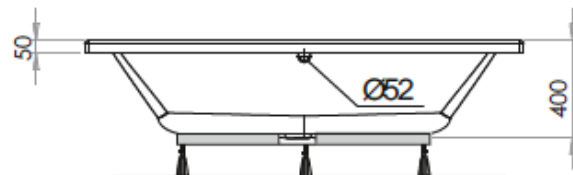

- **Baignoire en Toplax®**
- **Excellente résistance aux chocs et aux charges**
- **Blanche, la couleur** résiste aux UV, et reste vive et brillante
- **Livrée avec jeu de 5 pieds métalliques réglables**
- **Bague de vidage anti-fuite**
- **Double dos avec 2 repose-têtes intégrés**
- **Renfort en matériau composite** : imputrescible, spécialement adapté aux pièces humides

Référence	199091	199092
Longueur en mm	1700	1800
Largeur en mm	750	800
Hauteur en mm (sous plage) sans tablier	505-535	505-530
Profondeur en mm	400	400
Diamètre trop plein et vidage en mm	52	52
Volume en litres*	105	145
Poids en kg	15	17

Hauteur sous plage sans tablier : 505 - 535

Hauteur sous plage sans tablier : 505 - 530

PREFIXE 1700x750 mm

PREFIXE 1800x800 mm