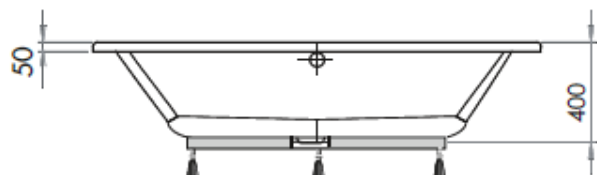

- **Baignoire en Toplax®**
- **Excellente résistance aux chocs et aux charges**
- **Blanche, la couleur** résiste aux UV, et reste vive et brillante
- **Livrée avec jeu de 5 pieds métalliques réglables**
- **Bague de vidage anti-fuite**
- **Double dos avec 2 repose-têtes intégrés**
- **Renfort en matériau composite** : imputrescible, spécialement adapté aux pièces humides

Référence	199091	199092
Longueur en mm	1700	1800
Largeur en mm	750	800
Hauteur en mm (sous plage) sans tablier	505-535	505-530
Profondeur en mm	400	400
Diamètre trop plein et vidage en mm	52	52
Volume en litres*	105	145
Poids en kg	15	17

Hauteur sous plage sans tablier : 505 - 535

Hauteur sous plage sans tablier : 505 - 530

PREFIXE 1700x750 mm

PREFIXE 1800x800 mm