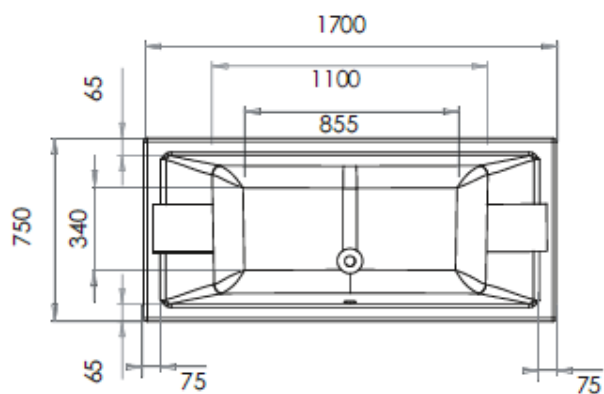

Référence	199091	199092
Longueur en mm	1700	1800
Largeur en mm	750	800
Hauteur en mm (sous plage) sans tablier	505-535	505-530
Profondeur en mm	400	400
Diamètre trop plein et vidage en mm	52	52
Volume en litres*	105	145
Poids en kg	15	17

Hauteur sous plage sans tablier : 505 - 535

Hauteur sous plage sans tablier : 505 - 530

PREFIXE 1700x750 mm

PREFIXE 1800x800 mm