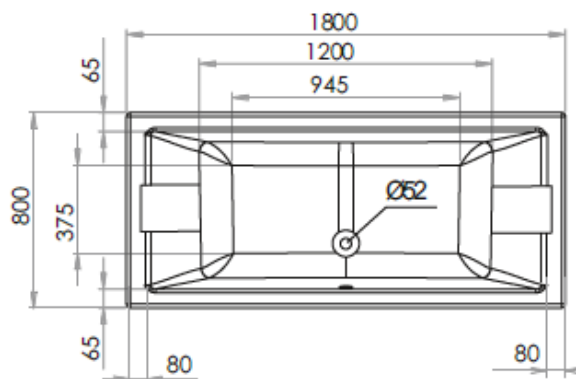

Référence	199091	199092
Longueur en mm	1700	1800
Largeur en mm	750	800
Hauteur en mm (sous plage) sans tablier	505-535	505-530
Profondeur en mm	400	400
Diamètre trop plein et vidage en mm	52	52
Volume en litres*	105	145
Poids en kg	15	17

Hauteur sous plage sans tablier : 505 - 535

Hauteur sous plage sans tablier : 505 - 530

PREFIXE 1700x750 mm

PREFIXE 1800x800 mm