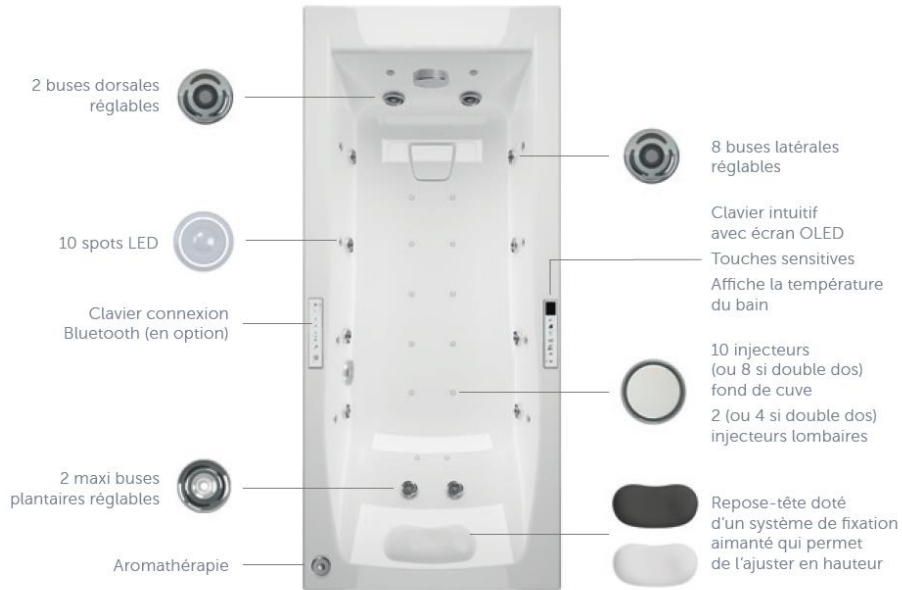

Système de massage

- **Massage eau + air**

Les systèmes eau et air peuvent fonctionner simultanément ou séparément

Programmes de massage

- **4 modes de massage**

Tonic, Relax, Fitness +, Bien-être

Equipements de série

Equipements en option

- **Music connexion Bluetooth***

*De série sur la baignoire Confidence

- **Repose tête blanc et noir**

Clavier intuitif avec écran OLED permettant de choisir le système et le programme de massage, d'activer la chromothérapie et le drainage lymphatique et bien plus encore !

Sur les baignoires maestro asymétriques, les claviers sont positionnés sur le bord intérieur de la cuve

FORMES DE BAIGNOIRES ADAPTEES

- **Baignoires droites** 170x75 - 180x80 - 190x90
- **Baignoires d'angle** 140x140 - 145x145
- **Baignoires asymétriques** 170x90
- **Baignoire Biplace** 180 x 120

*sauf baignoire confidence

Baignoire **Monoplace**

Baignoire **Biplace**