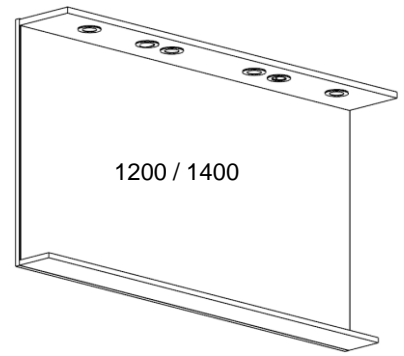

LUMIBLOC TABLETTE

1

2

(F) FIXATIONS

Les fixations à utiliser sont en fonctions du mur; elles ne sont pas livrées avec le meuble.

(B)

BEVESTIGINGEN

De te gebruiken schroeven en pluggen zijn afhankelijk van de muur waarop het meubel wordt aangebracht en worden derhalve niet meegeleverd.

(NL)

(GB) FIXATIONS

The fixations to use depend of the type of support (wall); they are not delivered with the furniture.

(GB)

x 2

600

x 3

700 / 800 / 900

x 4

1050

x 5

1200 / 1400

600

700 / 800 / 900

1050

1200 / 1400