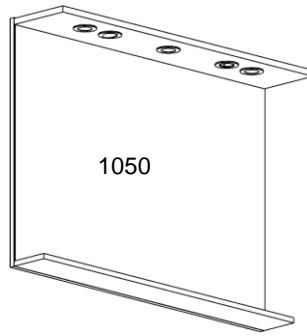

LUMIBLOC TABLETTE

1

2

(F) FIXATIONS

Les fixations à utiliser sont en fonctions du mur; elles ne sont pas livrées avec le meuble.

(B)

BEVESTIGINGEN

De te gebruiken schroeven en pluggen zijn afhankelijk van de muur waarop het meubel wordt aangebracht en worden derhalve niet meegeleverd.

(NL)

(GB) FIXATIONS

The fixations to use depend of the type of support (wall); they are not delivered with the furniture.

(GB)

x 2

600

x 3

700 / 800 / 900

x 4

1050

x 5

1200 / 1400

600

700 / 800 / 900

1050

1200 / 1400