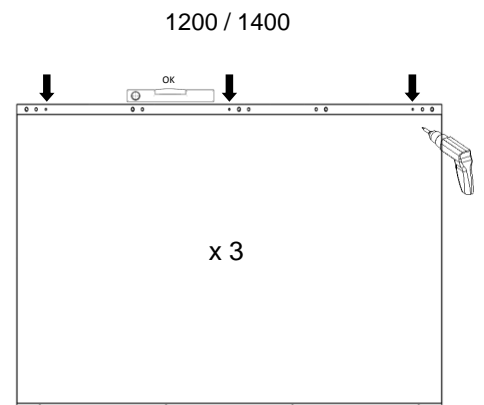

LUMIBLOC TABLETTE

1

2

(F) FIXATIONS

Les fixations à utiliser sont en fonctions du mur; elles ne sont pas livrées avec le meuble.

(B)

BEVESTIGINGEN

De te gebruiken schroeven en pluggen zijn afhankelijk van de muur waarop het meubel wordt aangebracht en worden derhalve niet meegeleverd.

(NL)

(GB) FIXATIONS

The fixations to use depend of the type of support (wall); they are not delivered with the furniture.

(GB)

x 2

600

x 3

700 / 800 / 900

x 4

1050

x 5

1200 / 1400

600

700 / 800 / 900

1050

1200 / 1400