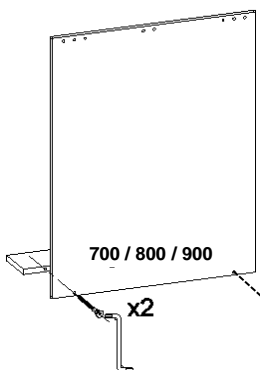

LUMIBLOC TABLETTE

1

2

(F) FIXATIONS

Les fixations à utiliser sont en fonctions du mur; elles ne sont pas livrées avec le meuble.

(B)

BEVESTIGINGEN

De te gebruiken schroeven en pluggen zijn afhankelijk van de muur waarop het meubel wordt aangebracht en worden derhalve niet meegeleverd.

(NL)

(GB) FIXATIONS

The fixations to use depend of the type of support (wall); they are not delivered with the furniture.

(GB)

x 2

600

x 3

700 / 800 / 900

x 4

1050

x 5

1200 / 1400

600

700 / 800 / 900

1050

1200 / 1400