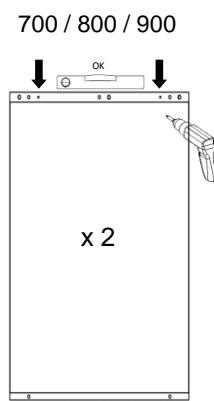

LUMIBLOC TABLETTE

1

2

(F) FIXATIONS

Les fixations à utiliser sont en fonctions du mur; elles ne sont pas livrées avec le meuble.

(B)

BEVESTIGINGEN

De te gebruiken schroeven en pluggen zijn afhankelijk van de muur waarop het meubel wordt aangebracht en worden derhalve niet meegeleverd.

(NL)

(GB) FIXATIONS

The fixations to use depend of the type of support (wall); they are not delivered with the furniture.

(GB)

x 2

600

x 3

700 / 800 / 900

x 4

1050

x 5

1200 / 1400

600

700 / 800 / 900

1050

1200 / 1400