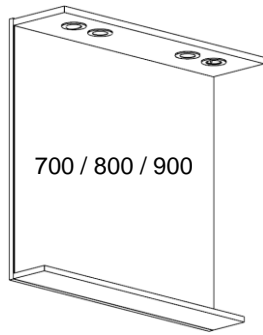

LUMIBLOC TABLETTE

1

2

(F) FIXATIONS

Les fixations à utiliser sont en fonctions du mur; elles ne sont pas livrées avec le meuble.

(B)

BEVESTIGINGEN

De te gebruiken schroeven en pluggen zijn afhankelijk van de muur waarop het meubel wordt aangebracht en worden derhalve niet meegeleverd.

(NL)

(GB) FIXATIONS

The fixations to use depend of the type of support (wall); they are not delivered with the furniture.

(GB)

x 2

600

x 3

700 / 800 / 900

x 4

1050

x 5

1200 / 1400

600

700 / 800 / 900

1050

1200 / 1400